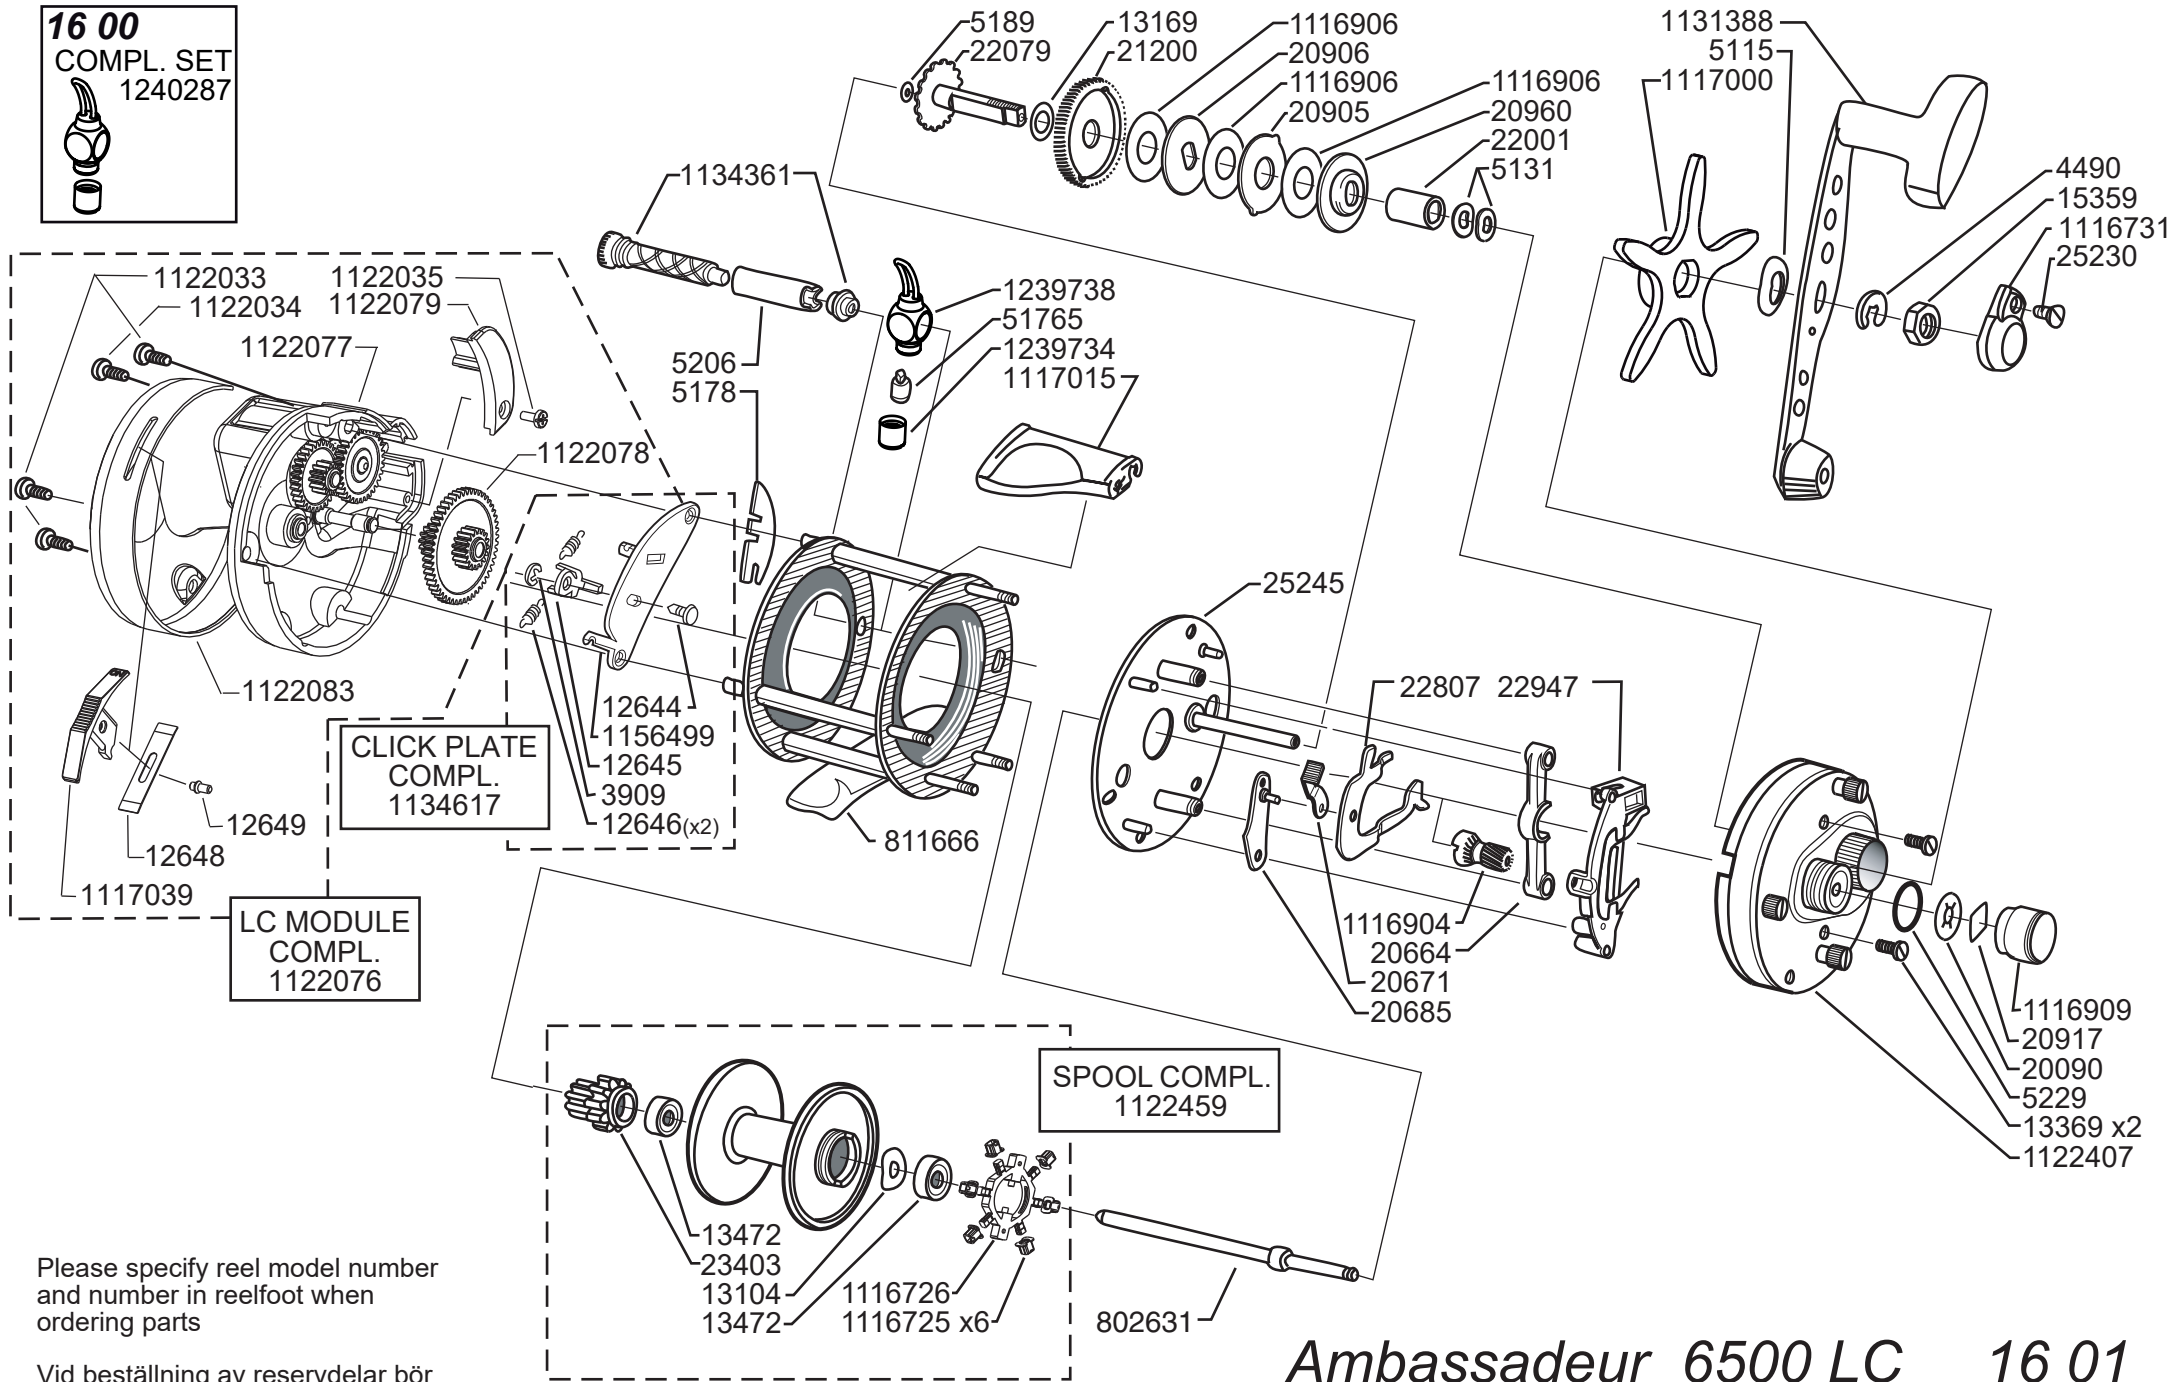

16 00
COMPL. SET
1240287

Please specify reel model number and number in reelfoot when ordering parts

Vid beställning av reservdelar bör alltid rulltyp och nummerbeteckning under rullfoten anges

Ambassadeur 6500 LC 16 01

1120894 Black

34-12498-6